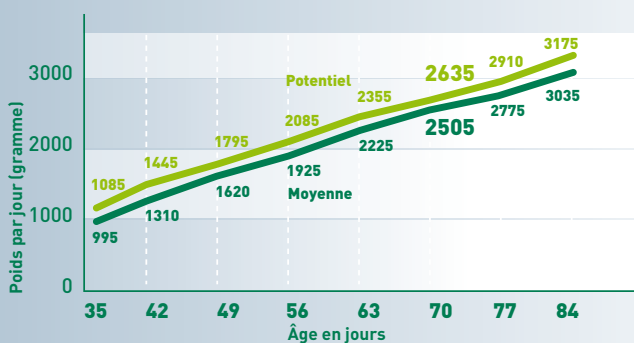

HylaMax

1
le numéro

N°1 en Croissance
N°1 en Viabilité
N°1 en Indice de consommation

Le juste équilibre entre prolificité et viabilité

HylaMax

1
le numéro

“HylaMax“, sélectionné et indexé sur ses performances de rendement et de croissance, est le mâle idéal pour vos femelles afin d’obtenir des lapereaux lourds à la vente.

Sa descendance bénéficie d’un poids élevé au sevrage. La viabilité de ses produits vous permettra de **maximiser le poids de viande vendue en abattoir ainsi que votre marge brute à l’IA.**

N°1 en Croissance

COURBE DE CROISSANCE DU PRODUIT TERMINAL HYLA

+27g à 70 jours avec 1 jour de moins à l’abattage

N°1 en Indice de consommation

UN PLAN DE RATIONNEMENT SIMPLIFIÉ POUR UNE MEILLEURE EFFICACITÉ

-0,13 en IC pour le produit terminal

Rendement

**57%
à 59%**

**Poids individuel
/lapereau sevré**

**995g
à 1090g**

**Poids
à 70 jours**

**2505g
à 2635g**