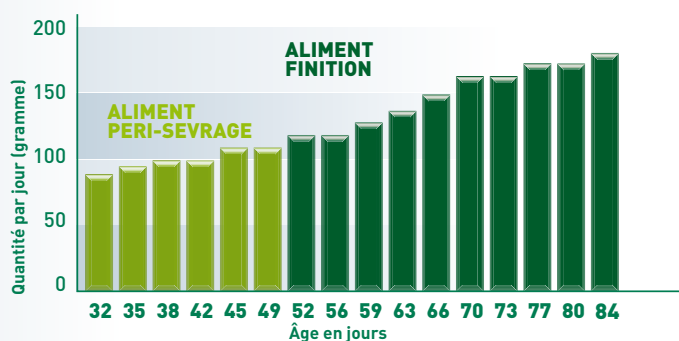

HylaMax

1
le numéro

N°1 en Croissance
N°1 en Viabilité
N°1 en Indice de consommation

Le juste équilibre entre prolificité et viabilité

HylaMax

1
le numéro

“HylaMax“, sélectionné et indexé sur ses performances de rendement et de croissance, est le mâle idéal pour vos femelles afin d’obtenir des lapereaux lourds à la vente.

Sa descendance bénéficie d’un poids élevé au sevrage. La viabilité de ses produits vous permettra de **maximiser le poids de viande vendue en abattoir ainsi que votre marge brute à l’IA.**

N°1 en Croissance

COURBE DE CROISSANCE DU PRODUIT TERMINAL HYLA

+27g à 70 jours avec 1 jour de moins à l’abattage

N°1 en Indice de consommation

UN PLAN DE RATIONNEMENT SIMPLIFIÉ POUR UNE MEILLEURE EFFICACITÉ

-0,13 en IC pour le produit terminal

Rendement

**57%
à 59%**

**Poids individuel
/lapereau sevré**

**995g
à 1090g**

**Poids
à 70 jours**

**2505g
à 2635g**